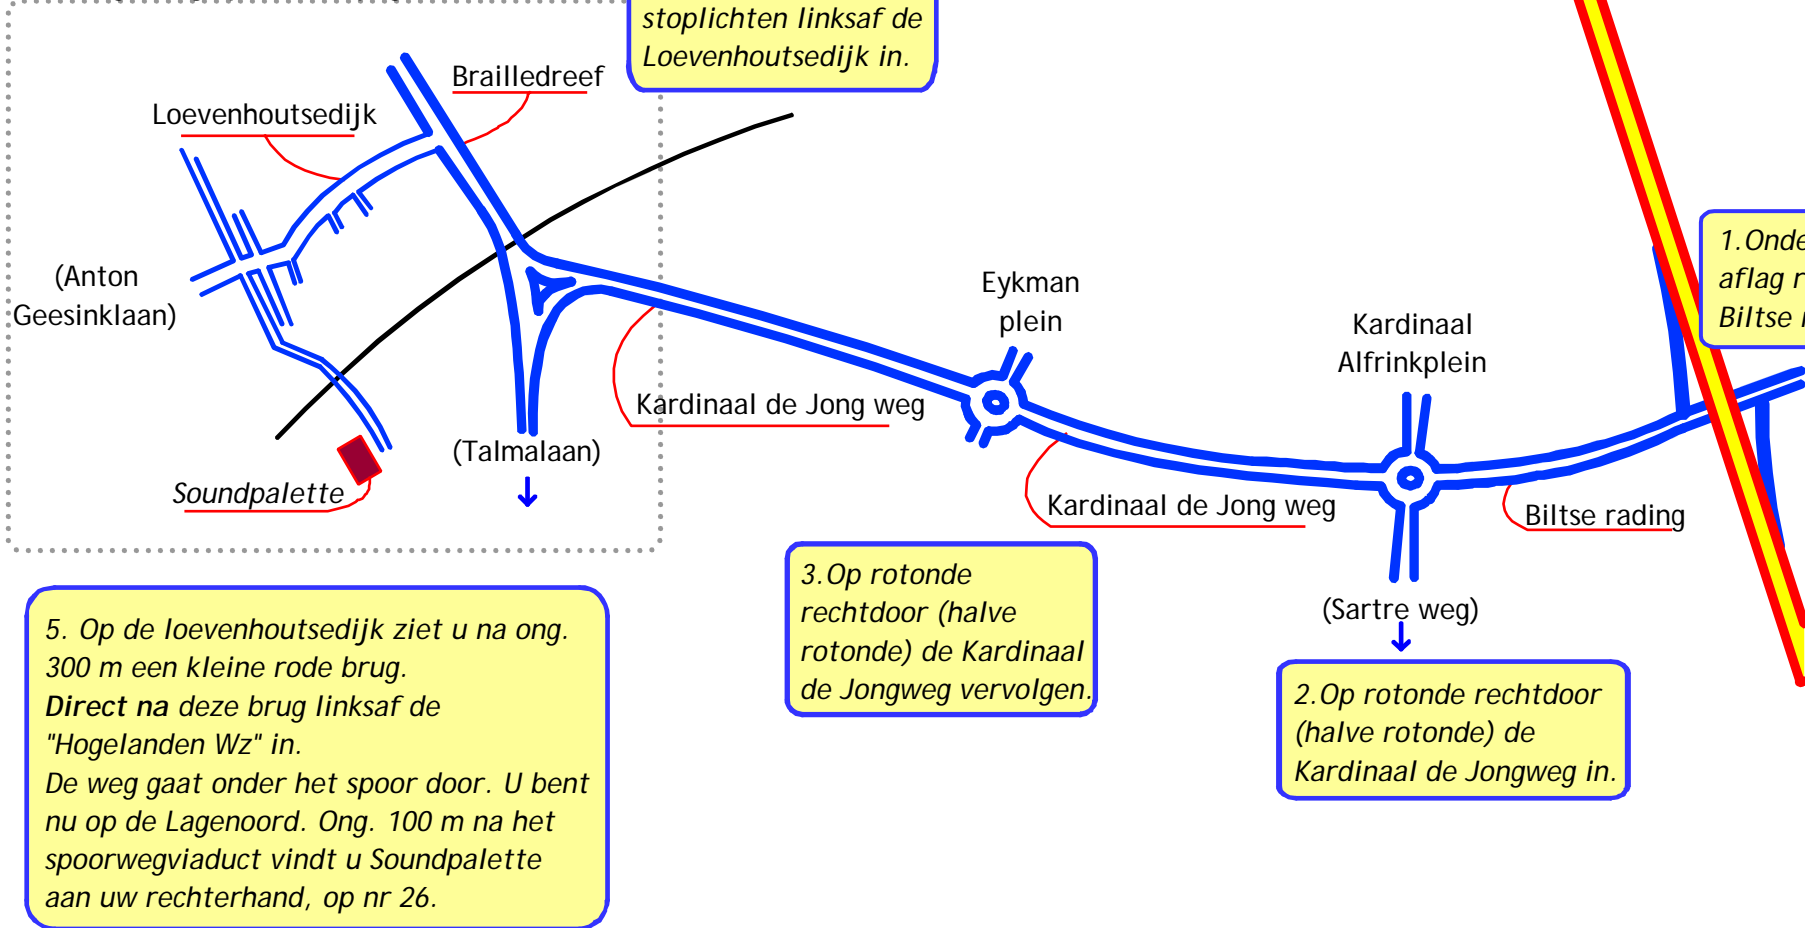

Naar Soundpalette vanuit Hilversum

Soundpalette bv
Lagenoord 26
3513 GW Utrecht
tel: 030-2444 474

Zie vergroting op tweede pagina

Vergroting